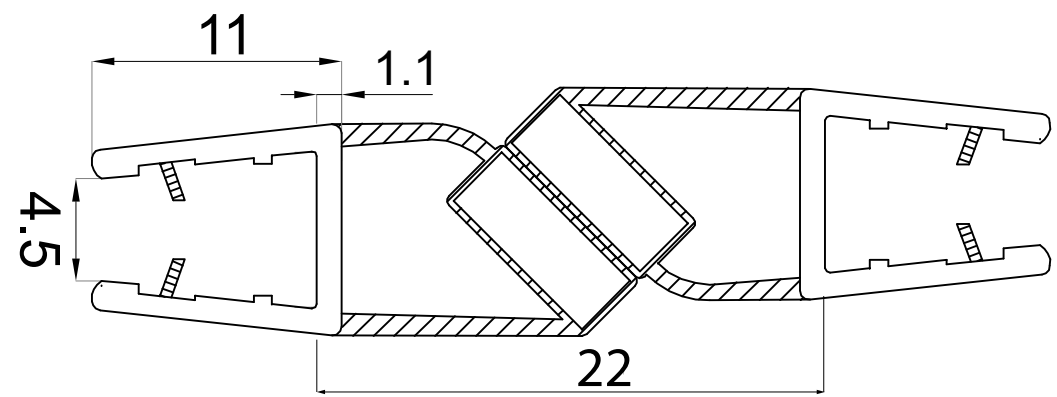

1522319-6mm

Modell 1522319
Magnetlist PVC
Dusch
MABA